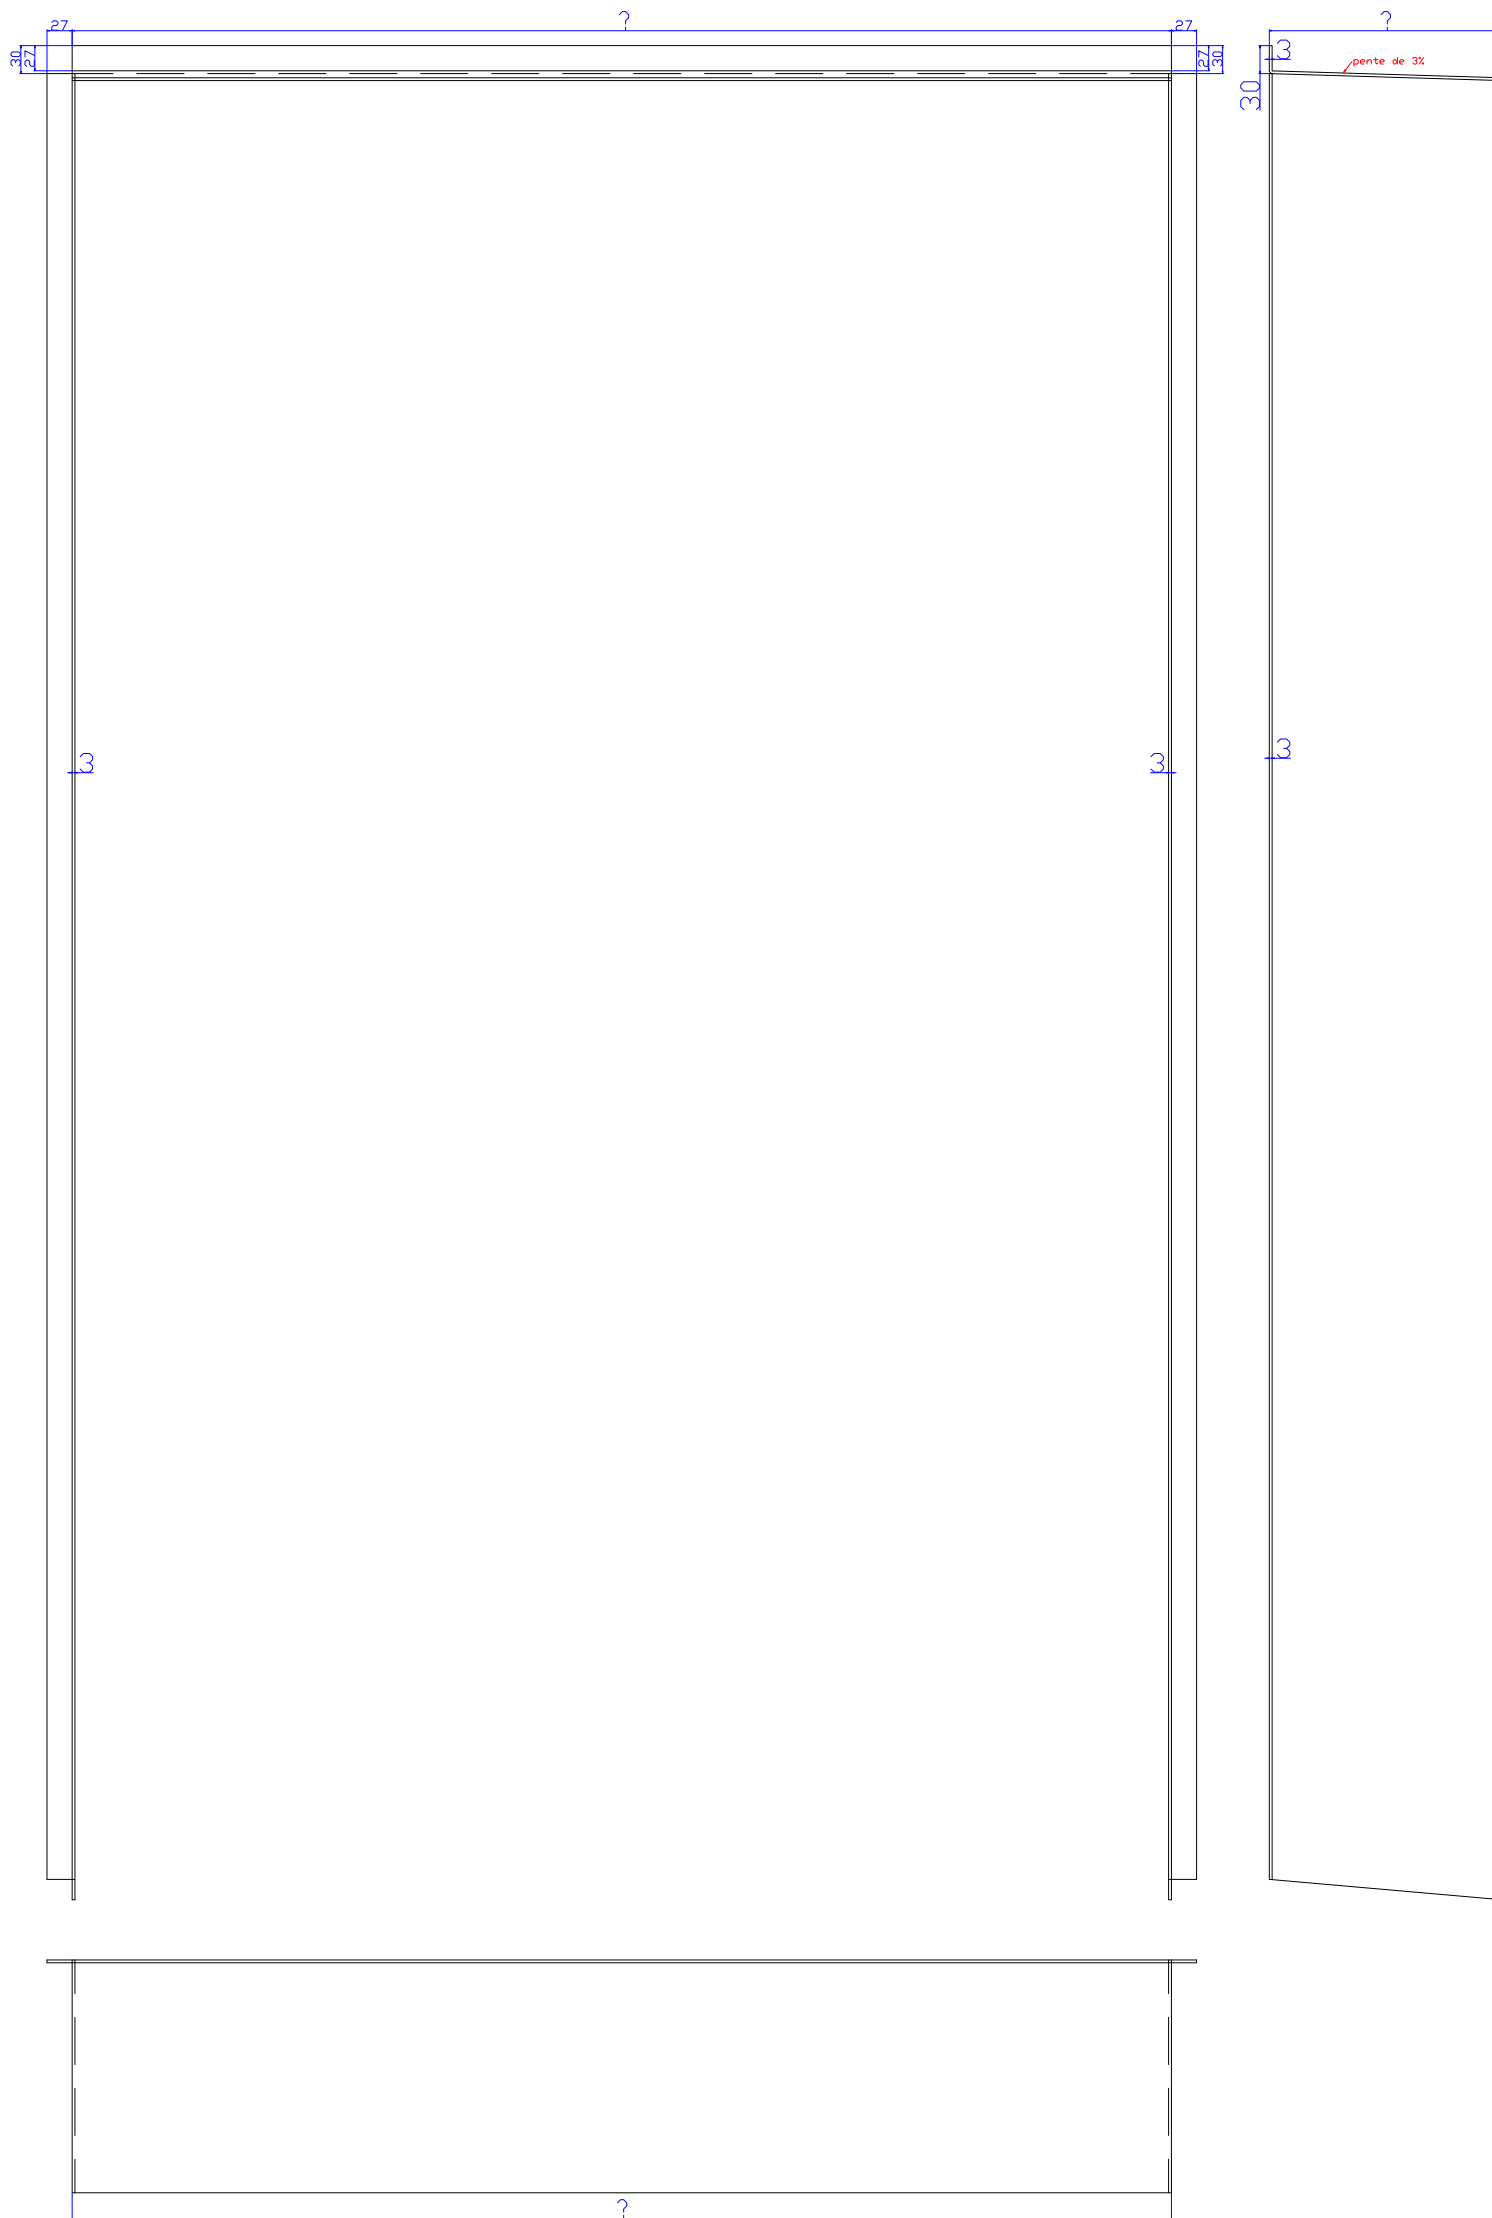

Ech:		Cadre en aluminium Modèle 4 côtés avec seuil	Dessine: RUDY
Fichier:			Date: 27-11-24
Feuille: 1/3		Plan Num: 1	

Ech:	.
Fichier:	Feuille:
	2/3

Cadre en aluminium
Modèle 4 côtés sans seuils

Dessine:	RUDY
Date:	27-11-24
Plan Num:	2

Ech:		Cadre en aluminium Modèle 3 cotés	Dessine: RUDY
Fichier:			Date: 27-11-24
Feuille: 3/3		Plan Num: 3	