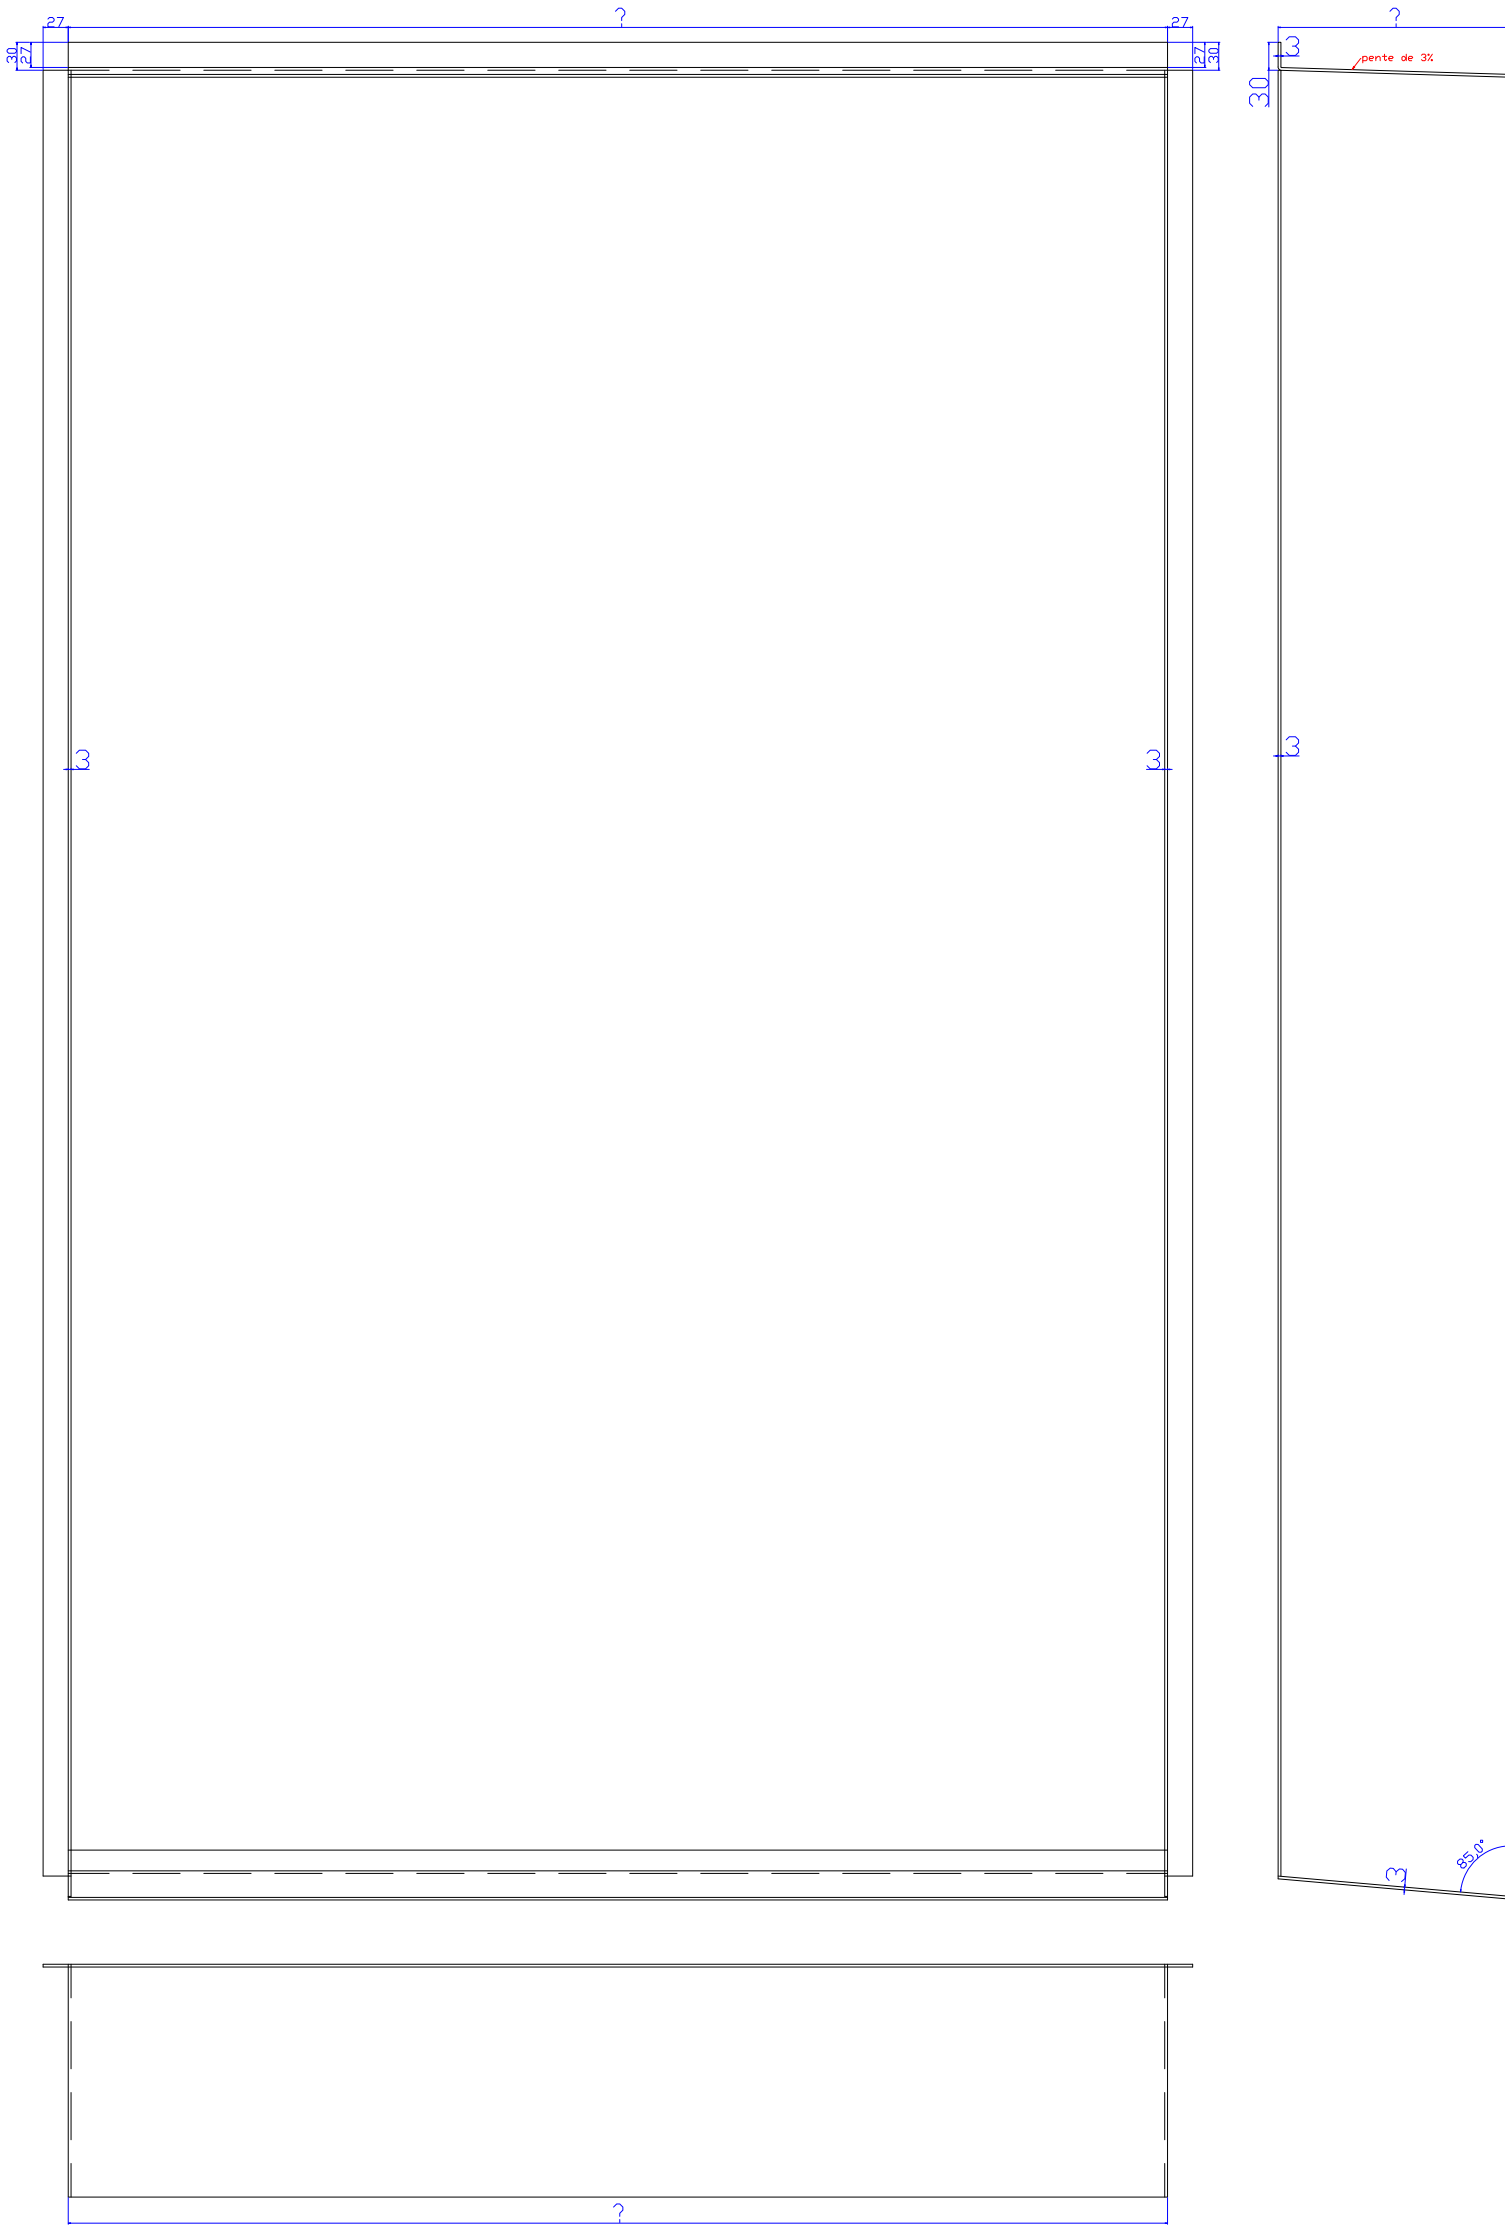

Ech:		Cadre en aluminium Modèle 4 côtés avec seuil	Dessine: RUDY
Fichier:			Date: 27-11-24
Feuille: 1/3		Plan Num: 1	

Ech:	.
Fichier:	Feuille:
	2/3

Cadre en aluminium
Modèle 4 côtés sans seuils

Dessine:	RUDY
Date:	27-11-24
Plan Num:	2

Ech:		Cadre en aluminium Modèle 3 cotés	Dessine: RUDY
Fichier:			Date: 27-11-24
Feuille: 3/3		Plan Num: 3	